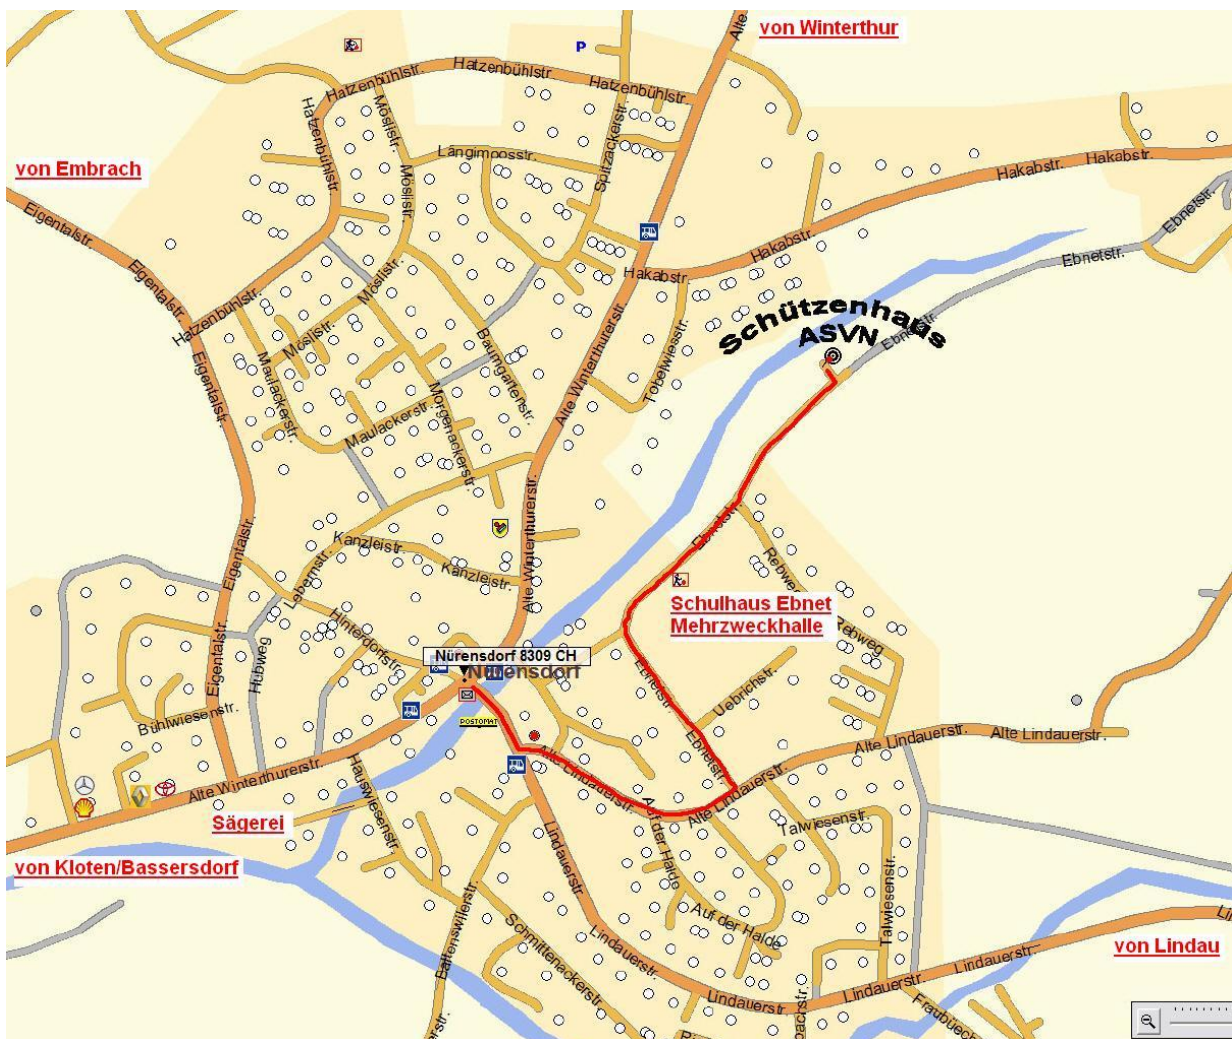

So finden Sie uns in Nürensdorf

Bei der Dorfkreuzung (Kreisell) den Wegweisern Richtung Mehrzweckhalle Ebnet folgen. Am Schulhaus Ebnet vorbei und der schmalen Strasse bis zum Waldrand folgen.

Unser Schützenhaus liegt am Ende der Ebnetstrasse, direkt am Waldrand.

Armbrustschützenverein Nürensdorf

Wegbeschreibung

ASV- Nürensdorf
Ebnetstrasse 38
8309 Nürensdorf

So finden Sie uns von weiter weg

Aus Richtung St. Gallen: Autobahnausfahrt Winterthur Töss, Hauptstrasse Richtung Brütten. Auf der Hauptstrasse bleiben, an Brütten vorbei durch das Dorf Breite bis nach Nürensdorf zur Dorfkreuzung (Kreisel). Dann «links» abbiegen und den Wegweisern Richtung Mehrzweckhalle Ebnet folgen. Am Schulhaus Ebnet vorbei und der schmalen Strasse bis zum Waldrand folgen.

Aus Richtung Bern/Zürich: Autobahn Richtung Flughafen, 2. Ausfahrt Kloten, Richtung Bassersdorf. Beim Kreisel in Bassersdorf Ausfahrt Richtung Nürensdorf. Bei der Dorfkreuzung (Kreisel) in Nürensdorf nach rechts abbiegen und den Wegweisern Richtung Mehrzweckhalle Ebnet folgen. Am Schulhaus Ebnet vorbei und der schmalen Strasse bis zum Waldrand folgen.

Aus Richtung Effretikon: Richtung Tagelswangen, dann nach Lindau. In Lindau Wegweisern nach Nürensdorf folgen. Dem Wegweiser Richtung Mehrzweckhalle Ebnet folgen (ca. 50Meter vor dem Kreisel). Am Schulhaus Ebnet vorbei und der schmalen Strasse bis zum Waldrand folgen.